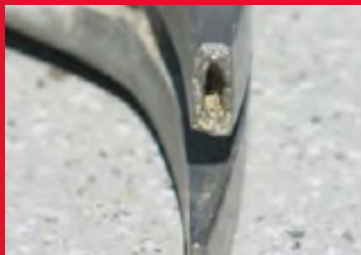

GARANȚIE INVALIDĂ

FAȚA DE FREZARE ESTE COMPLET UZATĂ, CU CIOBURI ȘI CAVITĂȚI PE MARGINEA FEȚEI, REZULTAT AL LOVIRII UNELTELOR DIN OȚEL CĂLIT.

CAP
DE
METAL

MARGINEA FEȚEI PREZINTĂ DETERIORĂRI CAUZATE DE DEFECTE DE TURNARE ROTUNJITE, CU ASPECT NETED.

FAȚA ESTE UZATĂ ȘI „UMFLATĂ”, SAU SE FORMEAZĂ O BUZĂ, PRIN LOVIREA UNOR UNELTE DIN OȚEL CĂLIT, CUM AR FI „CATS PAW” SAU ȚĂRUȘI DE OȚEL.

DEFECTE DE TURNARE ROTUNJITE, CU ASPECT NETED. VÂRFUL GHEAREI RUPT DIN CAUZA DEFECTELOR DE TURNARE. NU EXISTĂ ABUZURI APARENTE ASUPRA SCULEI.